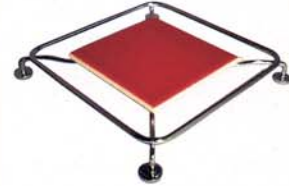

300  
POINT

4102-15

スリムティッシュBOX

<日本製>

- サイズ/約幅260×奥行135×高さ67mm
- 材質/ABS樹脂、ウレタン塗装

4102-14

花つなぎ小鉢5個

<日本製>

- セット内容/小鉢×5
- サイズ/約径136×高さ38mm
- 材質/磁器

4102-13

ティー・コーヒーサーバー  
モーニング

<日本製>

- サイズ/約幅176×奥行148×高さ137mm、口径86mm
- 容量/1,000ml(3~5杯用)
- 材質/本体:耐熱ガラス、蓋・バンド・取っ手:ポリプロピレン

4102-12

花瓶置き

<日本製>

- サイズ/約165×165×高さ22mm
- 材質/金属部:スチール製クロームメッキ仕上げ、タイル:陶器

4102-19

スウィング 手付ボウル5個

<中国製>

- セット内容/ボウル×5
- サイズ/約径100×高さ50mm
- 材質/磁器

4102-18

防災セット モノモ

<中国・日本製>